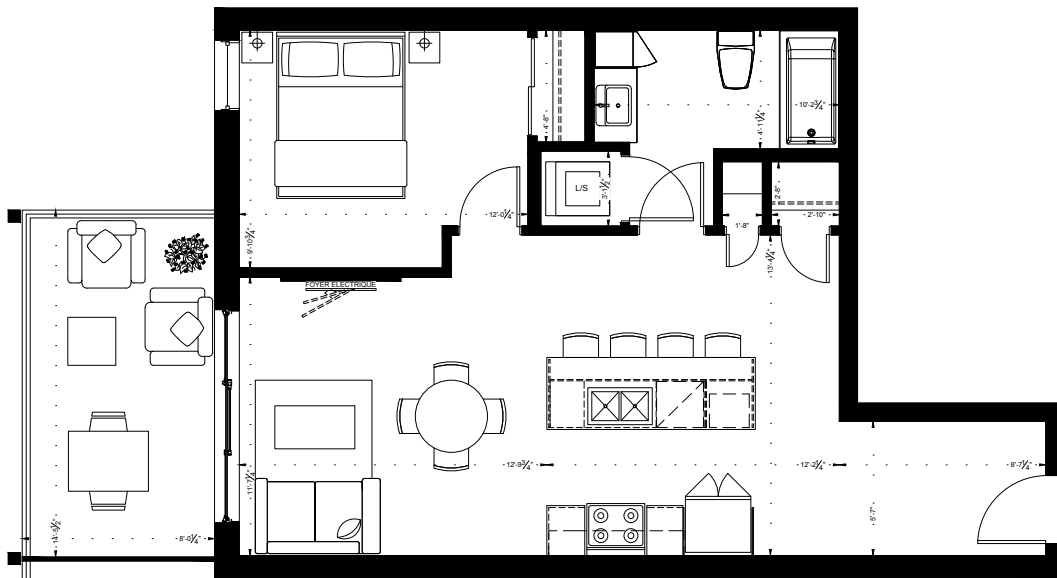

PLAN DE PLANCHER | FLOOR PLAN | 430 DE L'ATMOSPHÈRE #312

Superficie pi ² AREA FT ²	± 657
Superficie (Terrasse) pi ² TERRACE AREA FT ²	± 119
Total pi ² TOTAL FT ²	± 776
Type 1 chambre	

Concepts d'artiste à des fins d'illustration seulement. Les dimensions sont approximatives. Construction Junic se réserve le droit de modifier, de supprimer ou de remplacer certaines caractéristiques de construction sans préavis.
 Rendering is the artist's concept, for illustrative purposes only. Dimensions are approximate. Junic Construction reserves the right to modify, eliminate and/or substitute specifications without prior notice.